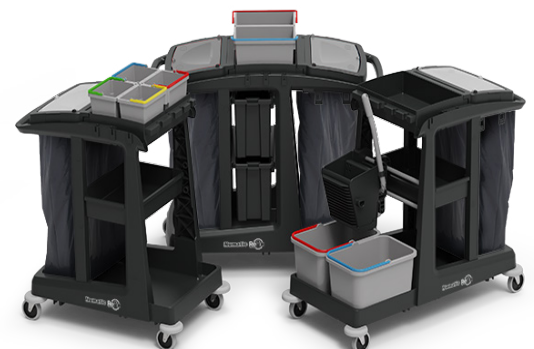

EM1

ECO-Matic

Type	EM1
Artikelnr.	913987
Kleur	Zwart
Capaciteit afvalunit	1 x 120 / 2 x 70 liter
Capaciteit emmers	2 x 10 liter
Diameter wiel	4 x 100 mm
Afmetingen	545 x 900 x 1000 mm
<i>Wordt geleverd volgens afbeelding (links)</i>	

De ECO-Matic EM1 is een kleine, compacte en handige werkwagen.

Deze werkwagen heeft een royale afvalunit van 120 liter, een gemakkelijk toegankelijke open opslag en een bovenste opbergtray om alle reinigingsbenodigdheden mee te nemen.

De EM1 werkwagen is eenvoudig te monteren en gemakkelijk op te bergen. De ECO-Matic werkwagen range is gemaakt van de hoogste kwaliteit gerecycled kunststof d.m.v. van de milieuvriendelijke ReFlo-technologie. Door de unieke basis van Structofoam en copolymeer kwaliteit zijn de werkwagens oersterk, gemakkelijk te reinigen en duurzaam in gebruik.

Type	Kit SRK16
Artikelnr.	910442
Capaciteit emmer	2x 17 liter
Pers	Universeel
Geschikt voor	Model EM3 en EM5

Type	Kit SRK18
Artikelnr.	910756
Kleur	Zwart
Pers	2x MopMatic emmer
Geschikt voor	Model EM3 en EM5