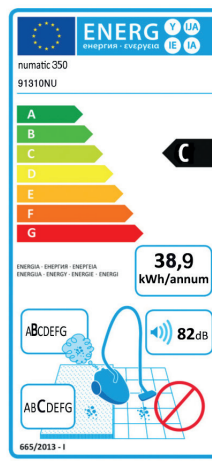

#### Technische specificaties

Type	Upright 350	Upright 450
Art. nr.	DE138350	DE138450
Watt	1100 Watt	1100 Watt
Kabellengte	12 m	12 m
Werkbreedte	360 mm	460 mm
Gewicht	8.2 kg	8.7 kg
Borstel	Vervangbaar	Vervangbaar
Inhoud	5 liter	5 liter

Met de knop unlock je de steel voor de juiste werkhouding

AAN / UIT knop (voetschakelaar)

Energielabel Upright  
Numatic 450

Energielabel Upright  
Numatic 350