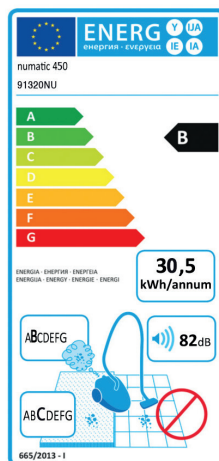

#### Technische specificaties

Type	Upright 350	Upright 450
Art. nr.	DE138350	DE138450
Watt	1100 Watt	1100 Watt
Kabellengte	12 m	12 m
Werkbreedte	360 mm	460 mm
Gewicht	8.2 kg	8.7 kg
Borstel	Vervangbaar	Vervangbaar
Inhoud	5 liter	5 liter

Met de knop unlock je de steel voor de juiste werkhouding

AAN / UIT knop (voetschakelaar)

Energielabel Upright  
Numatic 450

Energielabel Upright  
Numatic 350